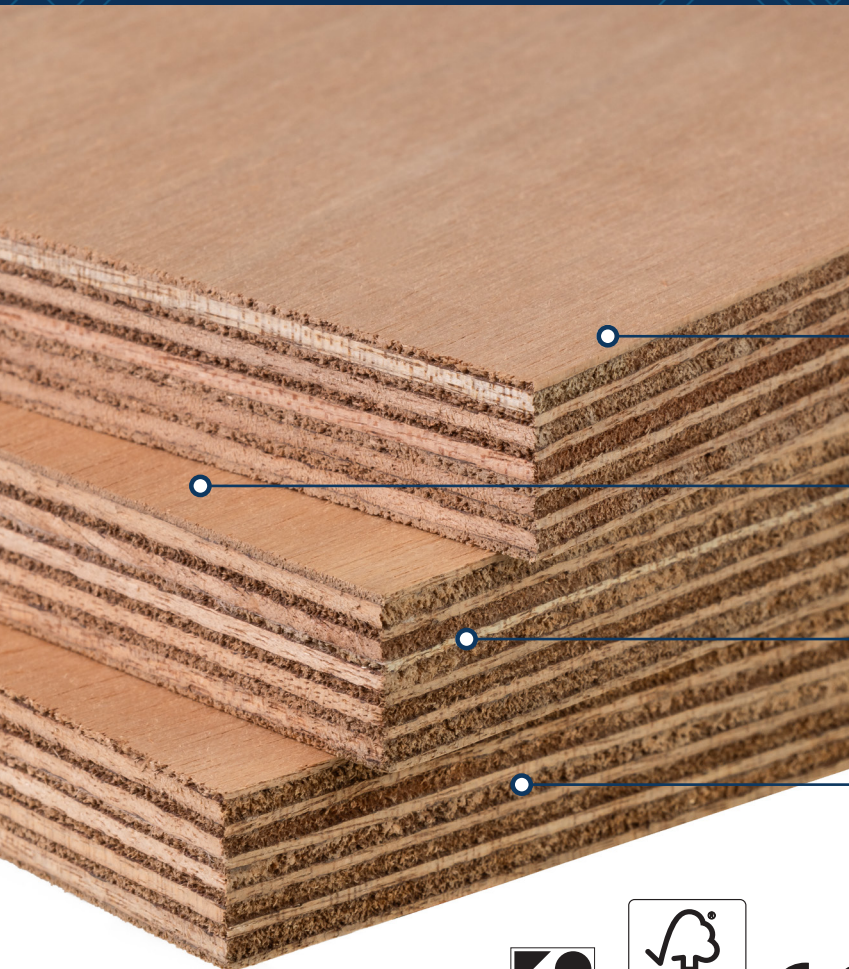

Hechthout

Extra (1,5mm) dik dekfinier

Gemakkelijk blank of met
kleur af te werken

Ongevoegde
binnenlagen

Geschikt voor exterieur
en interieur

Het keurmerk voor
verantwoord bosbeheer

25
year
Warranty

Bruynzeel Hechthout A/B Het paradepaardje van Bruynzeel Plywood

Bruynzeel Hechthout onderscheidt zich als een uitstekende keuze voor zowel veeleisende exterieur- als interieurprojecten. De kenmerkende ongevoegde binnenlagen en een glad oppervlak, leveren een combinatie van langdurige kwaliteit en sterkte. Het gemakkelijk af te werken oppervlak, geschikt voor zowel blank als gekleurde afwerkingen, biedt een breed scala aan mogelijkheden en flexibiliteit voor elk ontwerp. Met zijn extra stabiliteit, goede overschilderbaarheid en extra dikke dekfinieren is deze plaat een betrouwbare keuze waarop 25 jaar garantie verstrekt wordt.

Hechthout

Specificaties

Lengthe/mm	2500	2500	2500	2500	2500	2500
Breedte/mm	1220	1220	1220	1220	1220	1220
Dikte/mm	4	6	10	12	15	18
Brutogewicht/kg	6,1	9,15	15,25	18,3	22,875	27,45
Volume/m ³	0,012	0,018	0,031	0,037	0,046	0,055
Aantal lagen	3	5	7	7	9	11
Omverpakking/st	30	30	50	40	30	25

Toepassing	exterieur	Dikte afwerking	geen afwerking
Kwaliteit	A/B	Kleur	bruin
Toepassingsgebied	3: buiten onbeschet	Milieucertificaat	100% FSC
Duurzaamheid	klasse 1	Formaldehyde	E1
Randafwerking	rechte kant	Brandklasse	D-s2, D0
Fineer richting top	langs	Oppervlakte	glad
Dekfineer	okoumé	Overschilderbaar	goed
Binnenfineer	okoumé	Soortelijk gewicht	650kg p/m ³
Opp. behandeling	geen (onbehandeld)	CE markering	CE2+
Garantie	25 jaar		